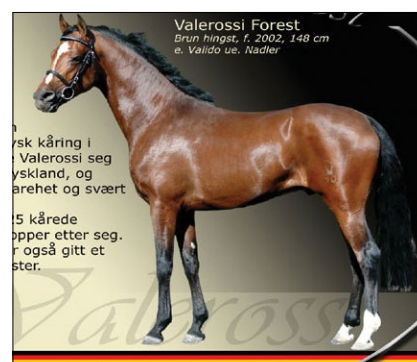

VALEROSI (DE) NPA 6184 NSP 091

SPORTSPONNI (TYSK RIDEPONNI) FØDT 2002, 151 CM

2. PREMIE I KV, STARUM 2008

10-9-8-8-9 Langlagt, vakker hingst av utmerket type. Pent hode. God overgang hode/hals. Velformet hals. God muskulatur. Noe spe bein. Tidvis passaktig skritt for hånd med meget trang beinføring. Meget gode bevegelser i trav og galopp. Løshopping: 7 teknikk -7 kapasitet. Meget god rideprøve.

FAR: PRH Valido 343 444126085 DE

MOR: Nadin 341 420168481 DE **MF:** Nadler I 341 420056267 DE

REGISTRERTE AVKOM: 2008/9, 2009/10, 2010/12, 2011/1, 2013/2 herav en 2. pr hingst Orlando Forest NPA 6694 og en 3. pr hoppe

OPPDRETTER: Wolfgang Schmitz, Flockenhof 1, 41569 Rommerskirchen

EIER: Anne-Kristin Sæthern, Solheim, 2240 Magnor